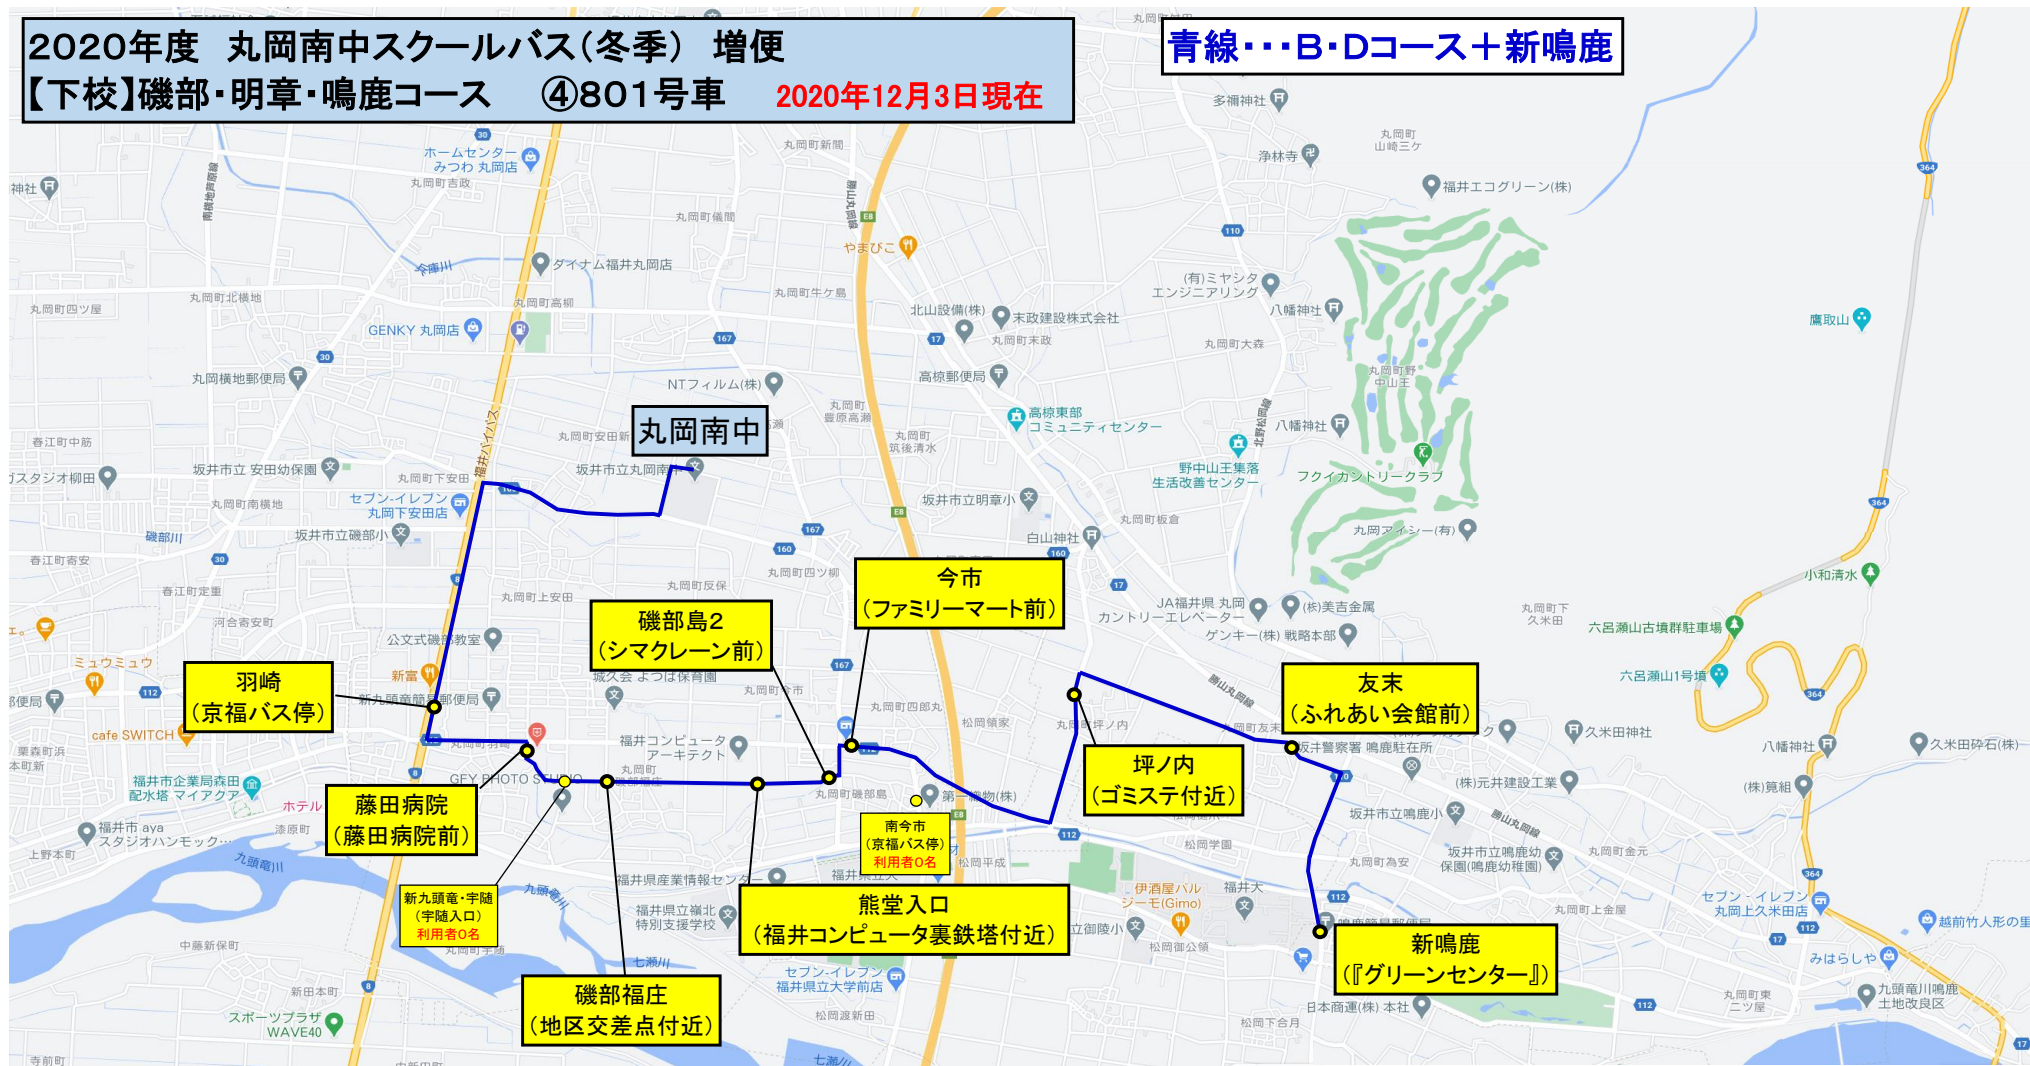

青線・・・E①コース

山崎三ヶ  
(コミバス停)

△集落入口交差点では乗車しません

大森  
(コミバス停)

野中山王  
(地区カーブミラー付近)  
利用者0名

下久米田①  
(『友末』)

下久米田②  
(車庫前三叉路)

下久米田③  
(京福バス停)

六呂瀬  
(京福バス停)

上久米田  
(生活改善センター前)

丸岡南中

2020年度 丸岡南中スクールバス(冬季)  
【下校】明章・鳴鹿コース ③767号車 2020年12月3日現在

青線...D・Eコース-新鳴鹿

**2020年度 丸岡南中スクールバス(冬季) 増便**  
**【登校】鳴鹿・磯部コース ④801号車 2020年12月3日現在**

**赤線・・・E②コース、青線・・・C②コース**

**2020年度 丸岡南中スクールバス(冬季) 増便**  
**【下校】磯部・明章・鳴鹿コース ④801号車 2020年12月3日現在**

**青線・・・B・Dコース+新鳴鹿**

2020年度 丸岡南中スクールバス(冬季) 増便  
【一斉下校】磯部・明章・鳴鹿コース ④801号車 2020年12月3日現在

青線・・・Bコース+磯部島2、  
赤線・・・Dコース+新鳴鹿