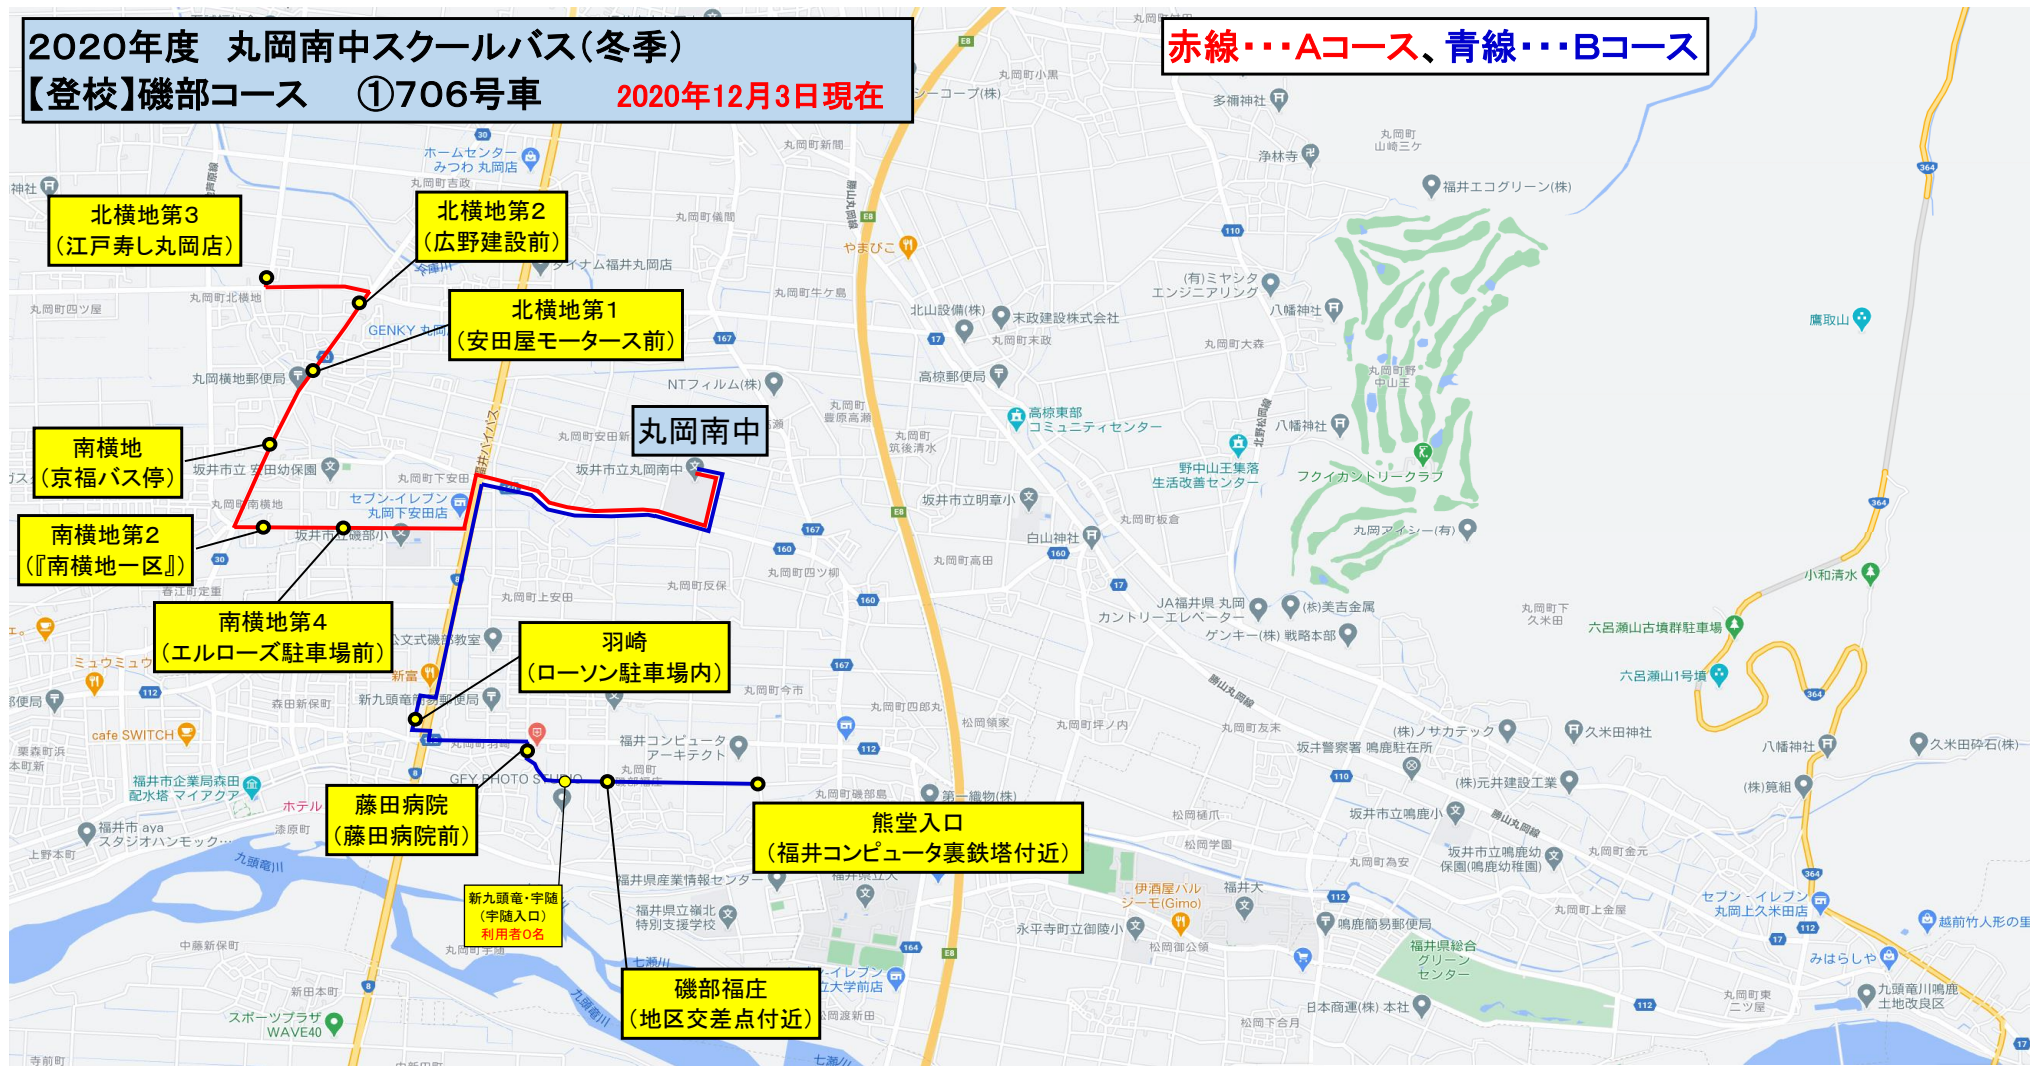

2020年度 丸岡南中スクールバス(冬季)  
【登校】磯部コース ①706号車 2020年12月3日現在

赤線・・・Aコース、青線・・・Bコース

2020年度 丸岡南中スクールバス(冬季)  
【下校】磯部コース+北横地4 ①706号車 2020年12月3日現在

青線...Aコース+北横地4

2020年度 丸岡南中スクールバス(冬季)  
【登校】明章・鳴鹿コース ③767号車 2020年12月3日現在

青線・・・E①コース

山崎三ヶ  
(コミバス停)

△集落入口交差点では乗車しません

大森  
(コミバス停)

野中山王  
(地区カーブミラー付近)  
利用者0名

下久米田①  
(『友末』)

下久米田②  
(車庫前三叉路)

下久米田③  
(京福バス停)

六呂瀬  
(京福バス停)

上久米田  
(生活改善センター前)

丸岡南中

2020年度 丸岡南中スクールバス(冬季)  
【下校】明章・鳴鹿コース ③767号車 2020年12月3日現在

青線...D・Eコース-新鳴鹿

**2020年度 丸岡南中スクールバス(冬季) 増便**  
**【登校】鳴鹿・磯部コース ④801号車 2020年12月3日現在**

**赤線・・・E②コース、青線・・・C②コース**

**2020年度 丸岡南中スクールバス(冬季) 増便**  
**【下校】磯部・明章・鳴鹿コース ④801号車 2020年12月3日現在**

**青線・・・B・Dコース+新鳴鹿**

2020年度 丸岡南中スクールバス(冬季) 増便  
【一斉下校】磯部・明章・鳴鹿コース ④801号車 2020年12月3日現在

青線・・・Bコース+磯部島2、  
赤線・・・Dコース+新鳴鹿