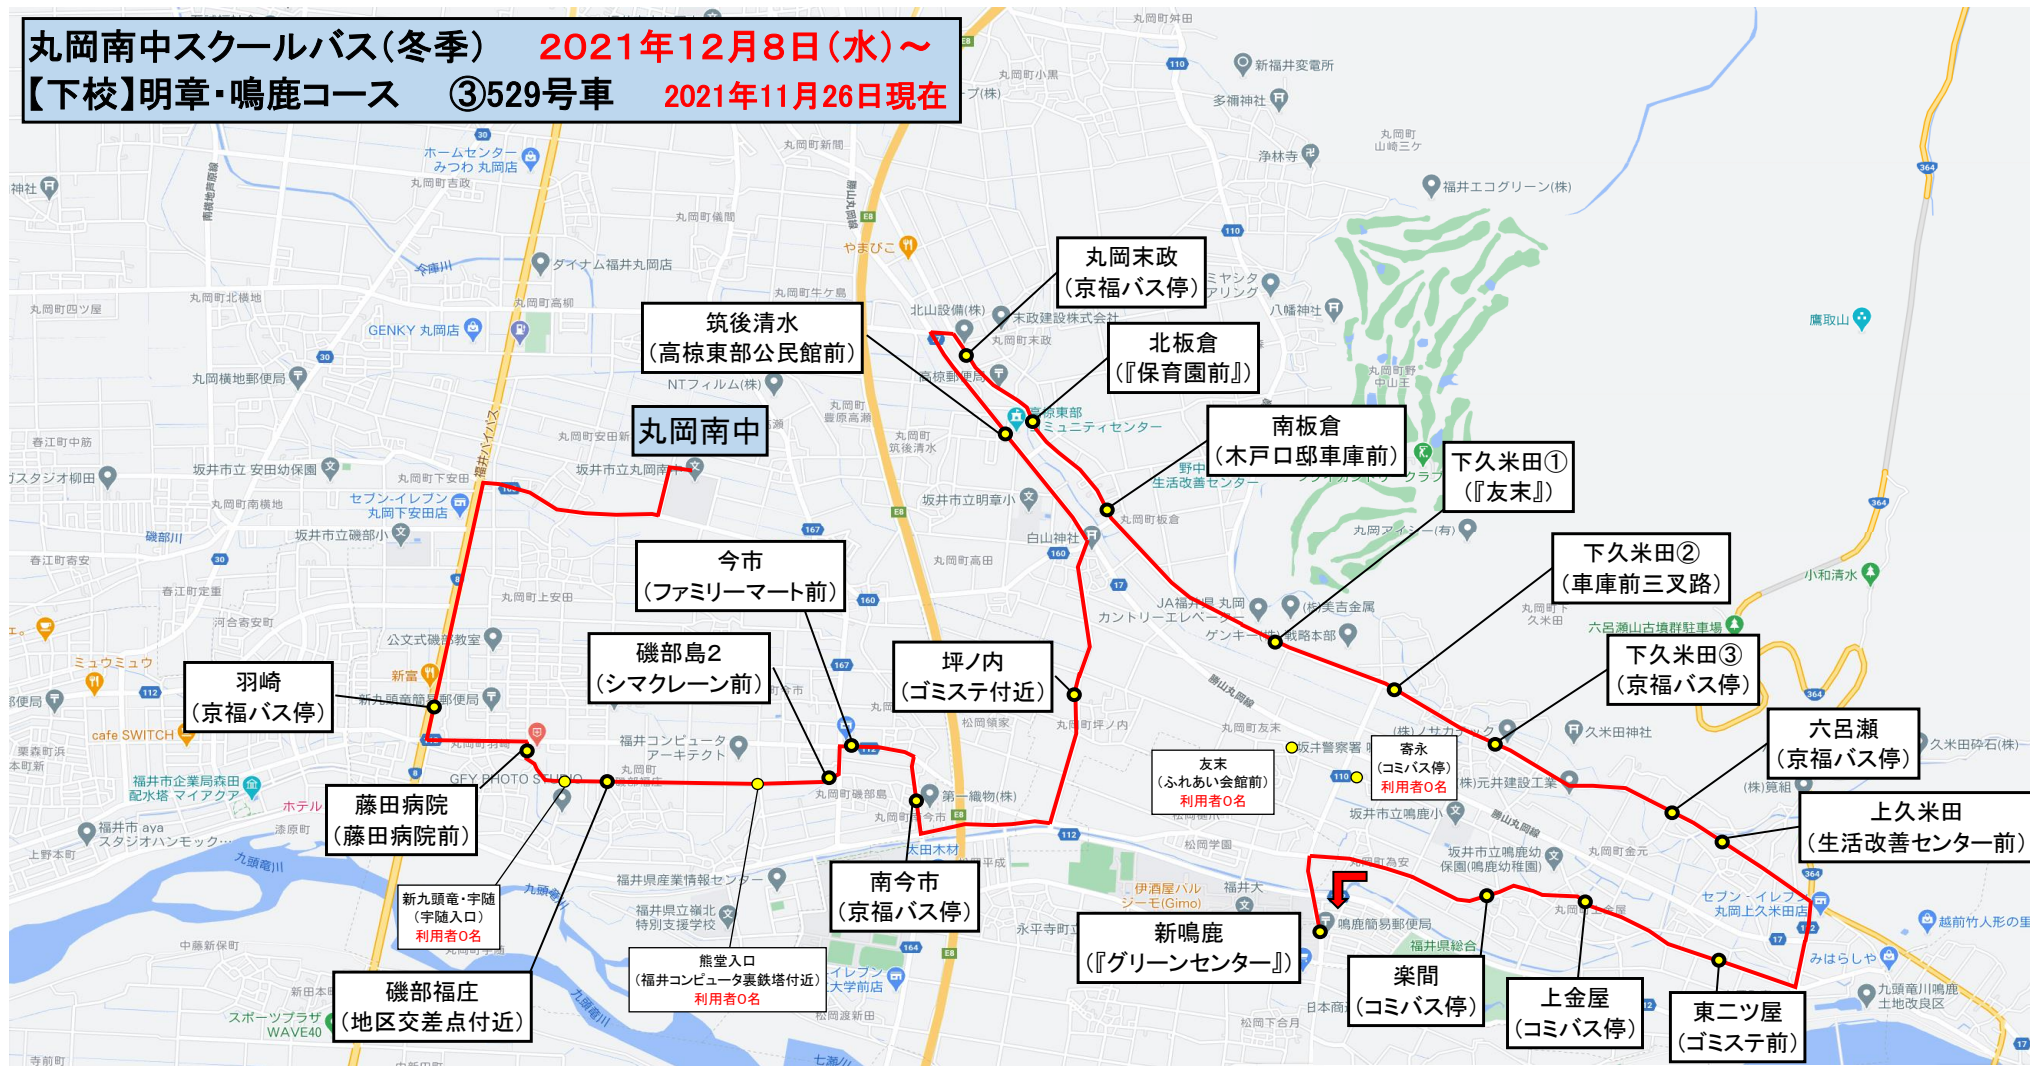

**丸岡南中スクールバス(冬季) 2021年12月8日(水)~**  
**【下校】明章・鳴鹿コース ③529号車 2021年11月26日現在**

羽崎  
(京福バス停)

藤田病院  
(藤田病院前)

新九頭竜・宇随  
(宇随入口)  
利用者0名

磯部福庄  
(地区交差点付近)

磯部島2  
(シマクレーン前)

熊堂入口  
(福井コンピュータ裏鉄塔付近)  
利用者0名

今市  
(ファミリーマート前)

南今市  
(京福バス停)

坪ノ内  
(ゴミステ付近)

友末  
(ふれあい会館前)  
利用者0名

新鳴鹿  
(『グリーンセンター』)

楽間  
(コミバス停)

上金屋  
(コミバス停)

東二ツ屋  
(ゴミステ前)

丸岡南中

筑後清水  
(高棟東部公民館前)

丸岡末政  
(京福バス停)

北板倉  
(『保育園前』)

南板倉  
(木戸口邸車庫前)

下久米田①  
(『友末』)

下久米田②  
(車庫前三叉路)

下久米田③  
(京福バス停)

六呂瀬  
(京福バス停)