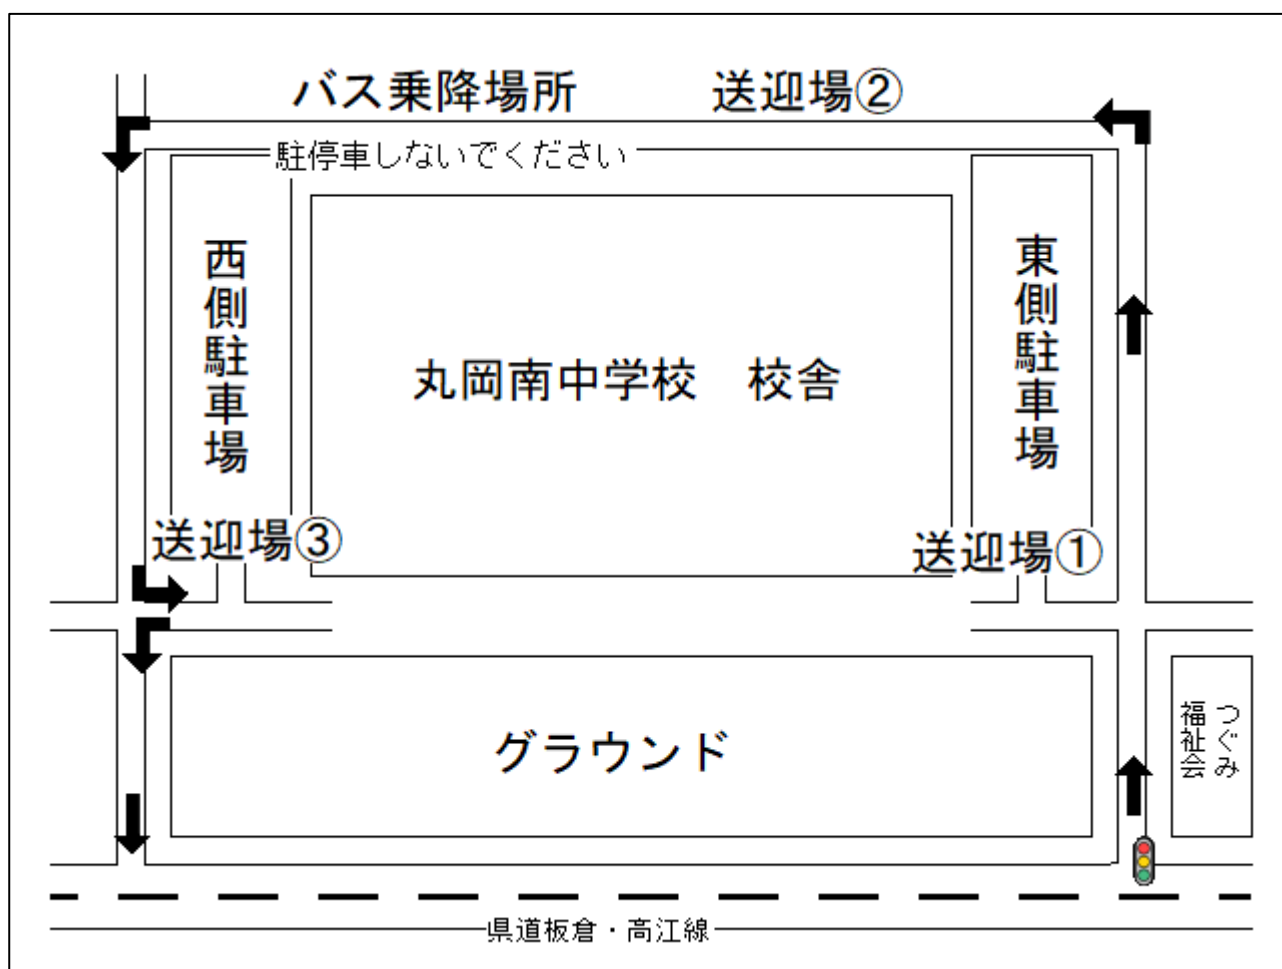

## 冬季の登下校時の送迎について（お願い）

師走の候、保護者の皆様には、日頃より本校の教育活動にご理解とご協力をいただき、誠にありがとうございます。

さて、これからの時期、悪天候や降雪のため、生徒を送迎する車が増えます。また、12月8日（水）から3月10日（木）までの間、冬季のスクールバスを運行します。

つきましては、生徒の登下校の安全確保のため、スクールバス運行期間中の登下校の時間帯（午前7時～8時頃、午後4時～7時頃）は、下図のように学校周辺の道路を左回りの一方通行としていただくようお願いいたします。

生徒の安全な登下校のために、理解とご協力をお願いします。

- ・送迎時の乗降は①東門付近、②北側駐車場の東半分、③西門付近のロータリーと西側駐車場をお願いします。
- ・駐輪場北側はスクールバス乗降場所となりますので駐停車はご遠慮ください。
- ・接触事故に十分気をつけてください。

※なお、裏面の牛ヶ島地区から学校への道は7:00～8:30の時間帯は進入禁止になっていますので、進入しないようにお願いします。

## 学校付近の進入禁止場所のお知らせとお願い

本校周辺の道路におきまして、下図の経路は、

登校の時間帯（7：00～8：30）は、自動車の進入が禁止になっています。

お子様を学校へ送られる際には、進入しないようお願い申し上げます。